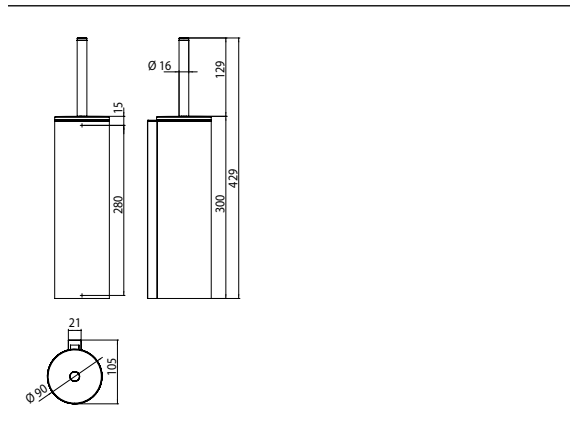

PRODUKTINFORMATION

Toilettenbürstengarnitur, Behälter Aluminium verchromt, Stiel mit Deckel, chrom, Wandmodell chrom

Art.-Nr.3515 001 02