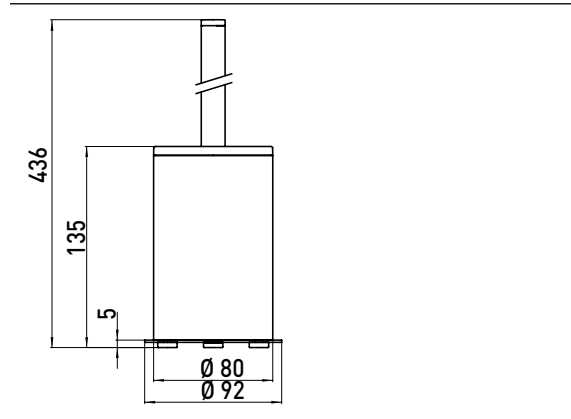

PRODUKTINFORMATION

Toilettenbürstengarnitur chrom

Art.-Nr.3515 001 01

Standmodell, Behälter chrom