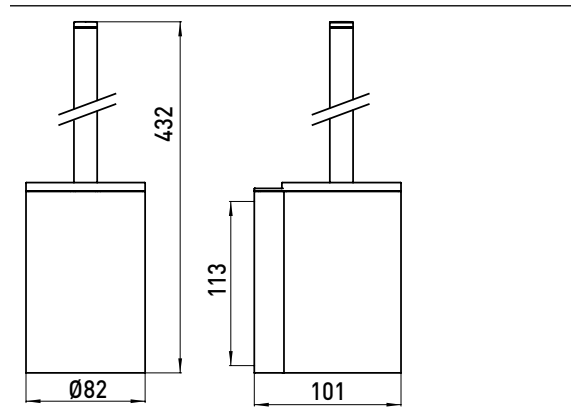

PRODUKTINFORMATION

Toilettenbürstengarnitur chrom

Art.-Nr.3515 001 00

Wandmodell, Behälter chrom