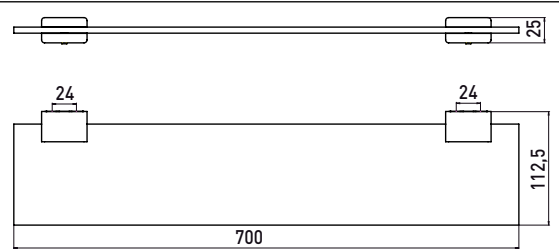

PRODUKTINFORMATION

Ablage, Kristallglas klar, 700 mm chrom

Art.-Nr.3510 001 70

emco system 2