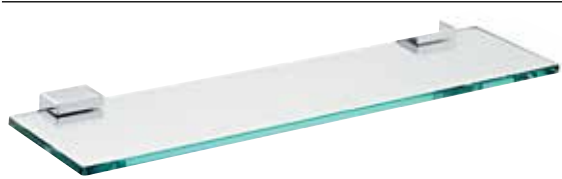

PRODUKTINFORMATION

Ablage, Kristallglas klar, 600 mm chrom

Art.-Nr.3510 001 60