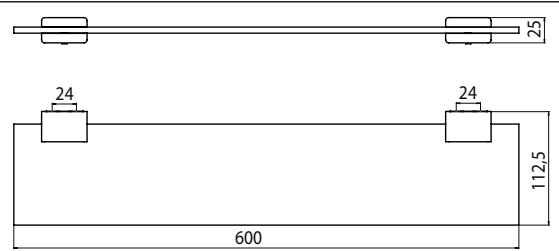

PRODUKTINFORMATION

Ablage, Kristallglas klar, 600 mm chrom

Art.-Nr.3510 001 60