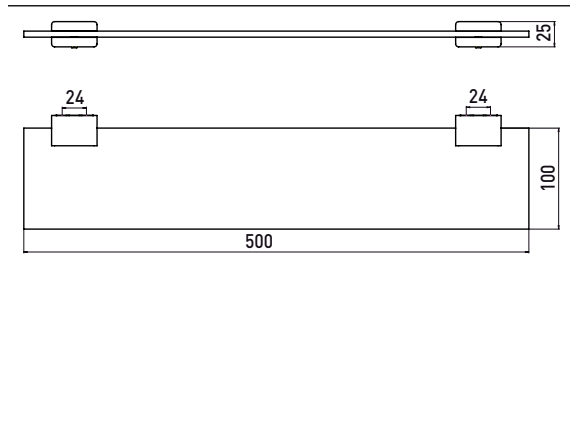

PRODUKTINFORMATION

Ablage, Kristallglas klar, 500 mm chrom

Art.-Nr.3510 001 50