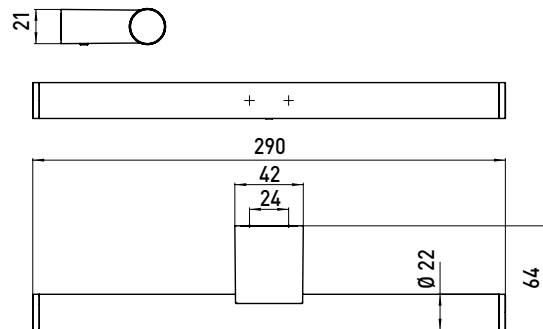

## PRODUKTINFORMATION

Reservepapierhalter, doppelt chrom

Art.-Nr.3505 001 01