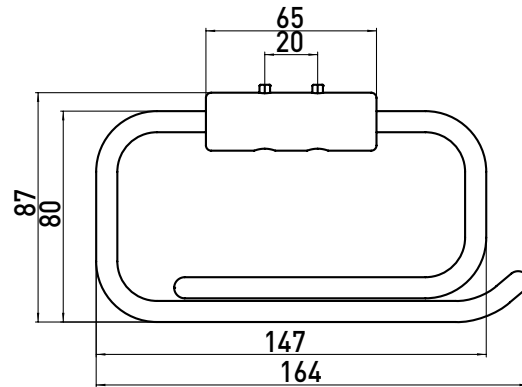

PRODUKTINFORMATION

Papierhalter für Stützgriffe chrom

Art.-Nr.3500 001 03