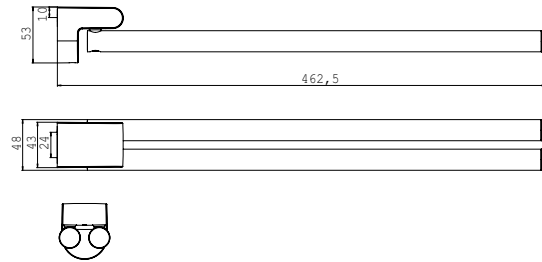

PRODUKTINFORMATION

Handtuchhalter chrom

Art.-Nr.3350 001 46

schwenkbar, 460 mm