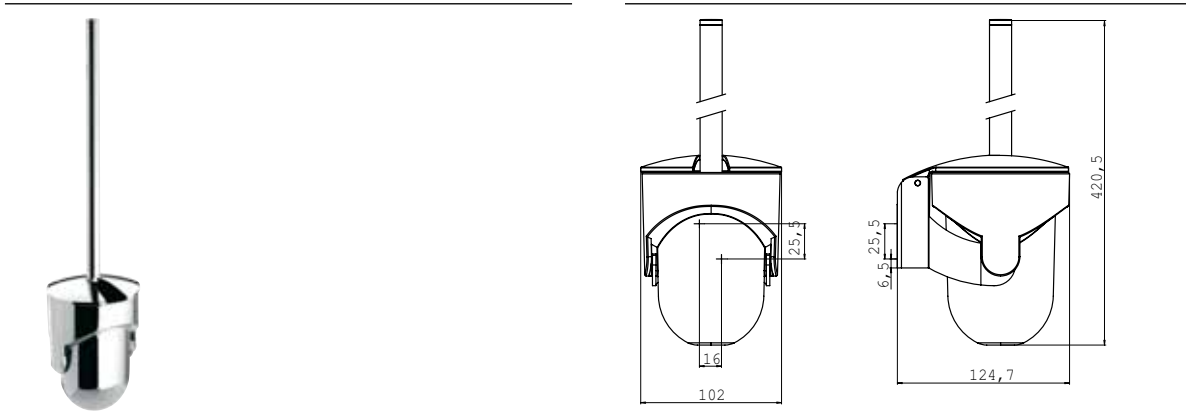

PRODUKTINFORMATION

Toilettenbürstengarnitur, Behälter Kunststoff verchromt, Wandmodell chrom

Art.-Nr.3315 001 00