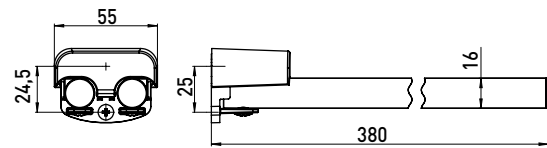

## PRODUKTINFORMATION

Handtuchhalter, 380 mm chrom

Art.-Nr.3050 001 38

drehbar