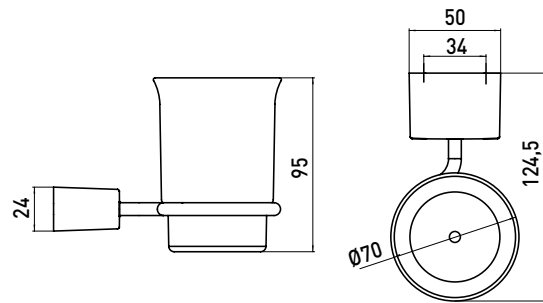

### Glashalter chrom

Art.-Nr.3020 001 02

Mundspülbecher, Acryl klar