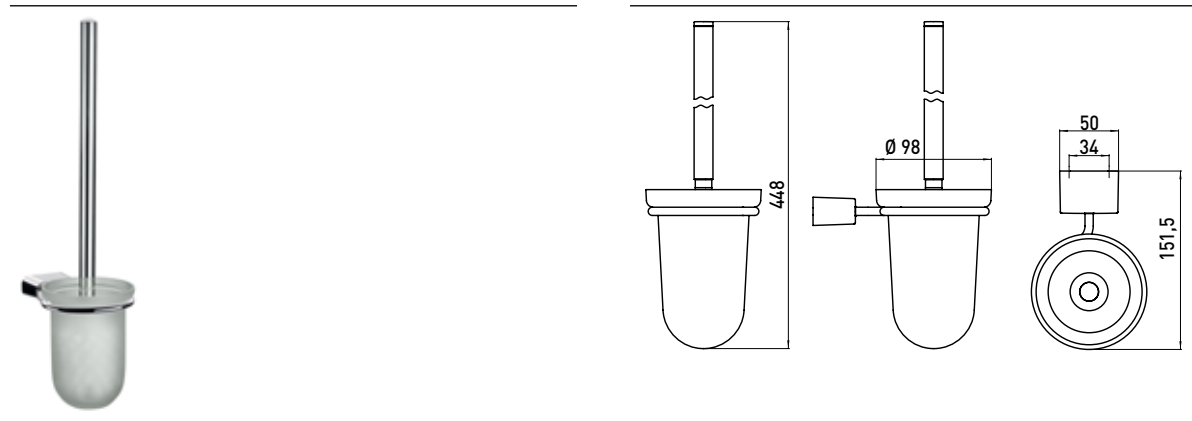

PRODUKTINFORMATION

Toilettenbürstengarnitur, Bürstengriff chrom, Kristallglas satiniert chrom

Art.-Nr.3015 001 01