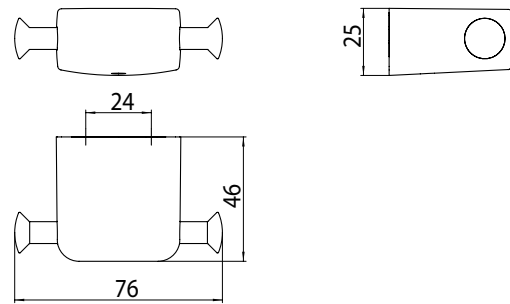

PRODUKTINFORMATION

Doppelhaken chrom

Art.-Nr.0278 001 00