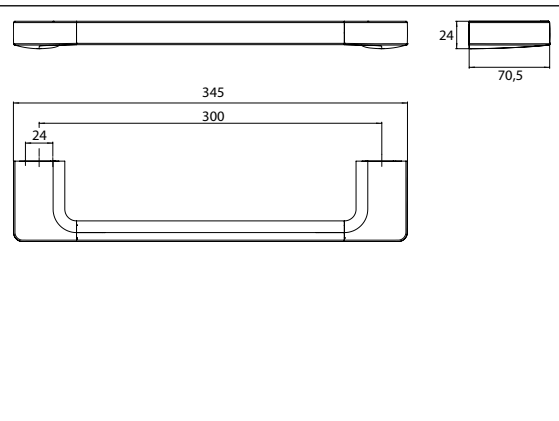

## PRODUKTINFORMATION

Wannengriff, 300 mm chrom

Art.-Nr.0270 001 31