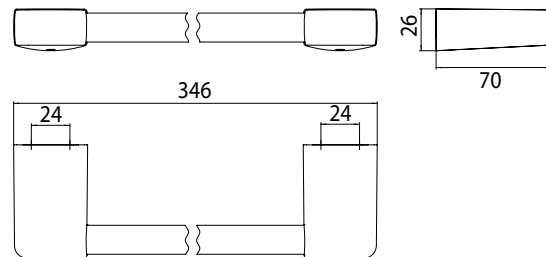

## PRODUKTINFORMATION

Wannengriff, 300 mm chrom

Art.-Nr.0270 001 30