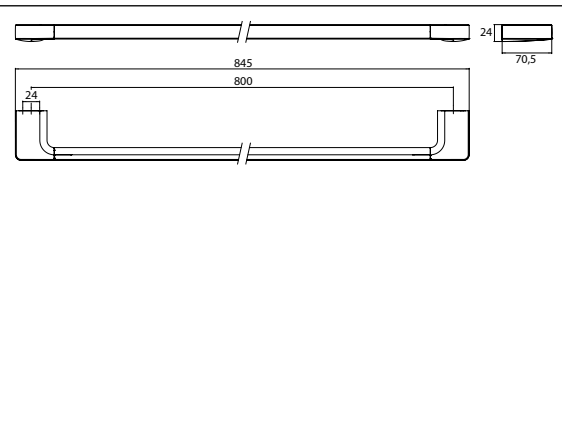

PRODUKTINFORMATION

Badetuchhalter, 800 mm chrom

Art.-Nr.0260 001 81