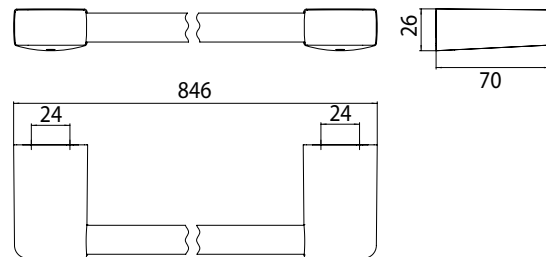

PRODUKTINFORMATION

Badetuchhalter, 800 mm chrom

Art.-Nr.0260 001 80