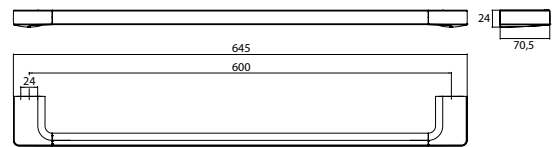

PRODUKTINFORMATION

Badetuchhalter, 600 mm chrom

Art.-Nr.0260 001 61