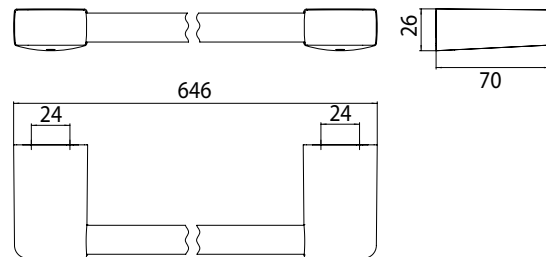

PRODUKTINFORMATION

Badetuchhalter, 600 mm chrom

Art.-Nr.0260 001 60