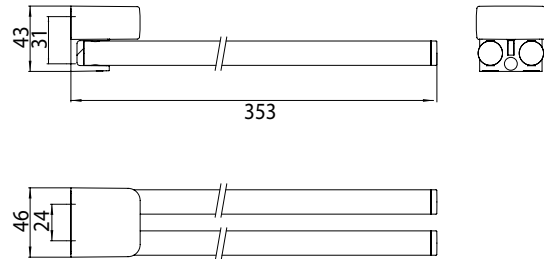

PRODUKTINFORMATION

Handtuchhalter, schwenkbar, 350 mm chrom

Art.-Nr.0250 001 35