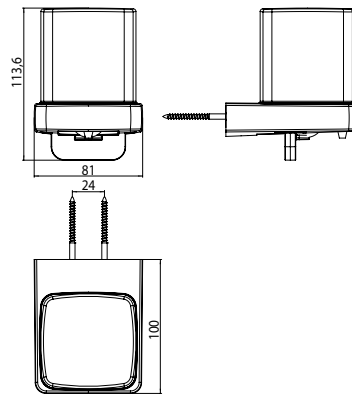

PRODUKTINFORMATION

Flüssigseifenspender chrom

Art.-Nr.0221 001 01

mit Stülpbecher aus Kristallglas, satiniert, Füllmenge: ca. 155 ml