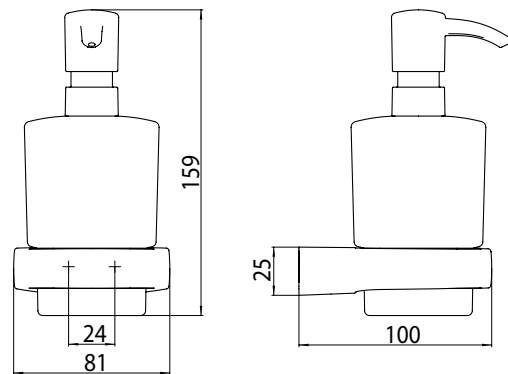

PRODUKTINFORMATION

Flüssigseifenspender, Behälter Kristallglas satiniert, Dosierpumpe Kunststoff chrom

Art.-Nr.0221 001 00