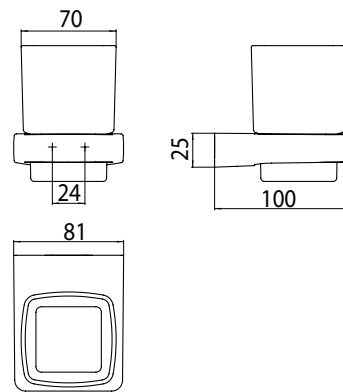

PRODUKTINFORMATION

Glashalter, Kristallglas satiniert chrom

Art.-Nr.0220 001 00