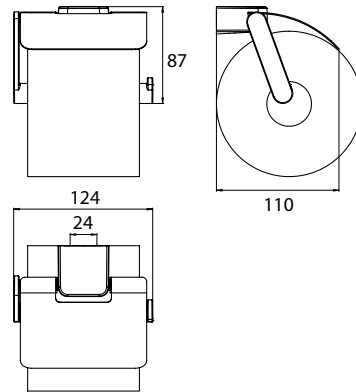

PRODUKTINFORMATION

Papierhalter mit Deckel chrom

Art.-Nr.0200 001 02