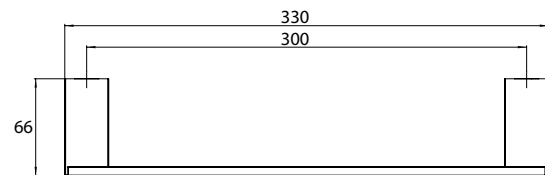

PRODUKTINFORMATION

Wannengriff chrom

Art.-Nr.1870 001 30

310 mm