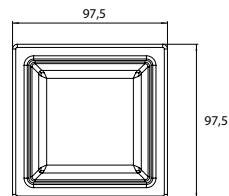

PRODUKTINFORMATION

Glasschale quadratisch glas

Art.-Nr.1866 000 02

tief (für Reling)