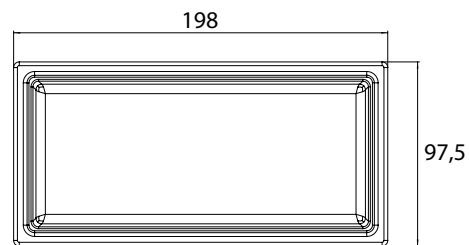

### Glasschale lang glas

Art.-Nr.1866 000 01

flach (für Reling)