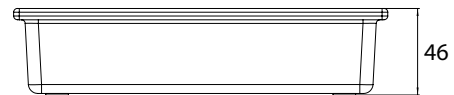

### Glasschale lang glas

Art.-Nr.1866 000 01

flach (für Reling)