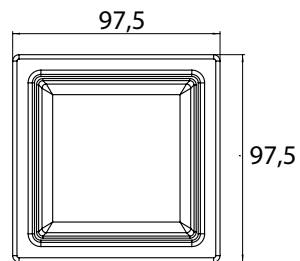

### Glasschale quadratisch glas

Art.-Nr.1866 000 00

flach (für Reling)