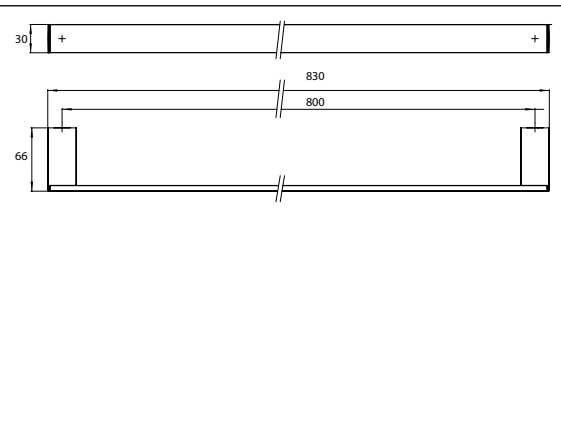

PRODUKTINFORMATION

Badetuchhalter chrom

Art.-Nr.1860 001 81

830 mm