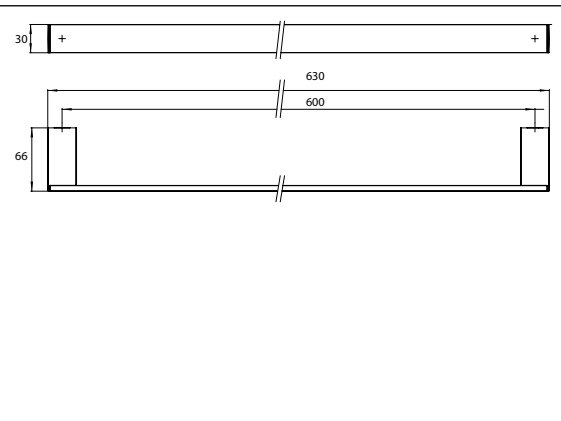

PRODUKTINFORMATION

Badetuchhalter chrom

Art.-Nr.1860 001 60

630 mm