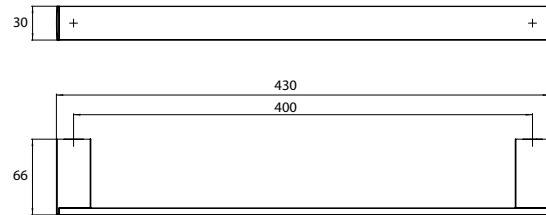

PRODUKTINFORMATION

Badetuchhalter chrom

Art.-Nr.1860 001 40

430 mm