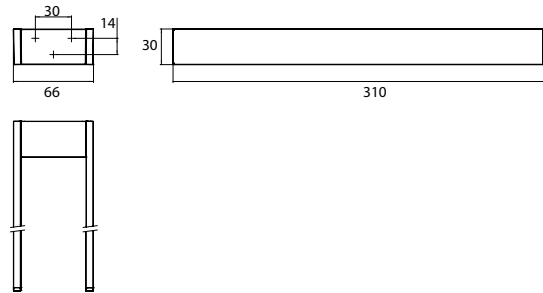

PRODUKTINFORMATION

Handtuchhalter chrom

Art.-Nr.1850 001 31

310 mm, 2 armig, starr