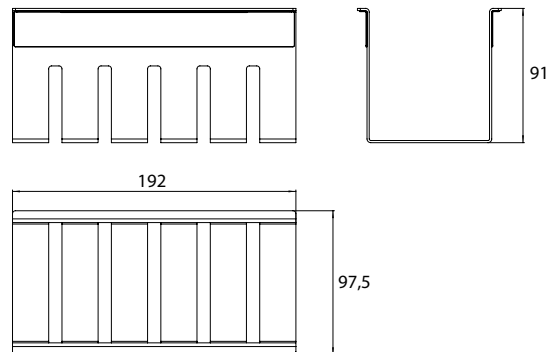

PRODUKTINFORMATION

Korb, hoch (für Reling) edelstahl (poliert)

Art.-Nr.1845 001 01