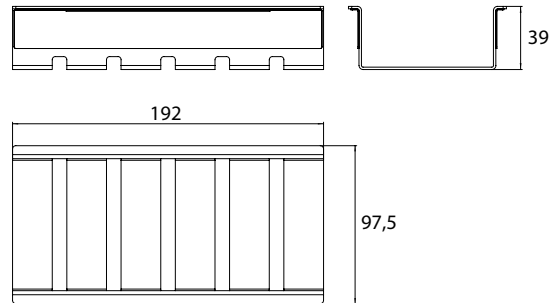

## PRODUKTINFORMATION

Korb, flach (für Reling) edelstahl (poliert)

Art.-Nr.1845 001 00