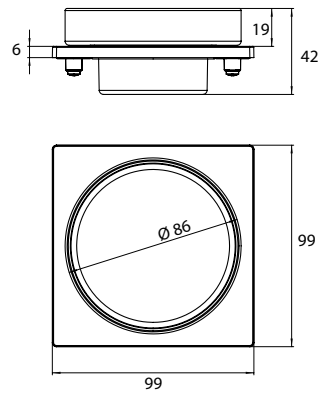

PRODUKTINFORMATION

Seifenhalter (für Reling) chrom

Art.-Nr.1830 001 02

Seifenschale, Kristallglas klar