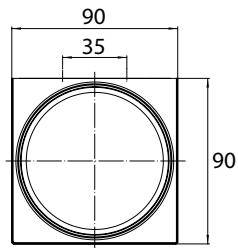

PRODUKTINFORMATION

Seifenhalter chrom

Art.-Nr.1830 001 01

Schale Kristallglas, klar