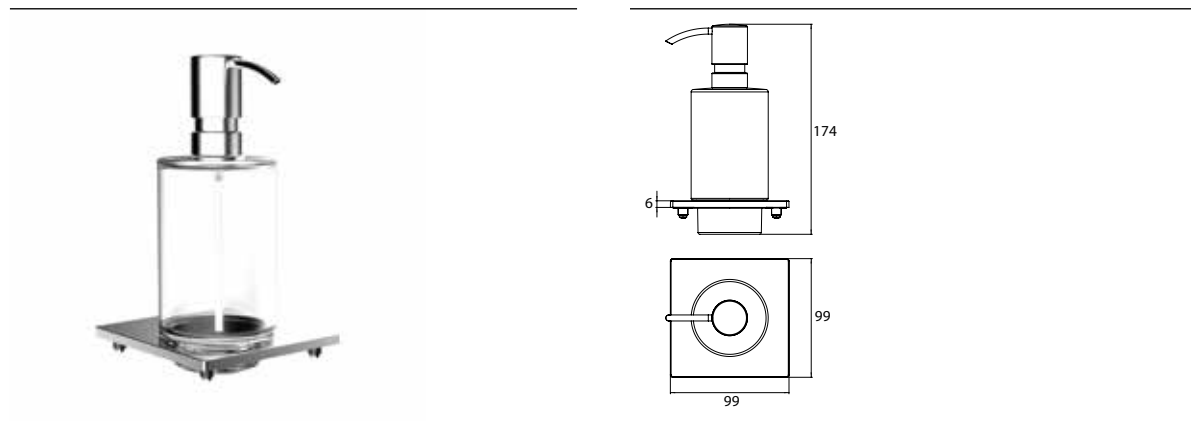

PRODUKTINFORMATION

Flüssigseifenspender (für Reling) chrom

Art.-Nr.1821 001 05

Behälter Kristallglas klar, Dosierpumpe Metall, 240 ml