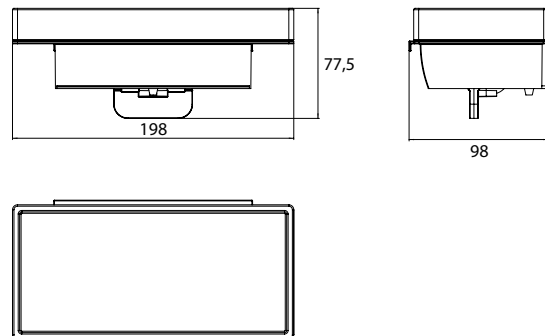

### Flüssigseifenspender (für Reling) chrom

Art.-Nr.1821 000 04

mit Stülpbecher aus Kristallglas innen mattiert, Füllmenge: ca. 250 ml