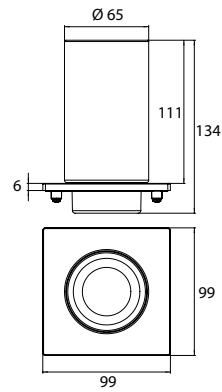

PRODUKTINFORMATION

Glashalter (für Reling) chrom

Art.-Nr.1820 001 02

Glas Kristallglas, klar