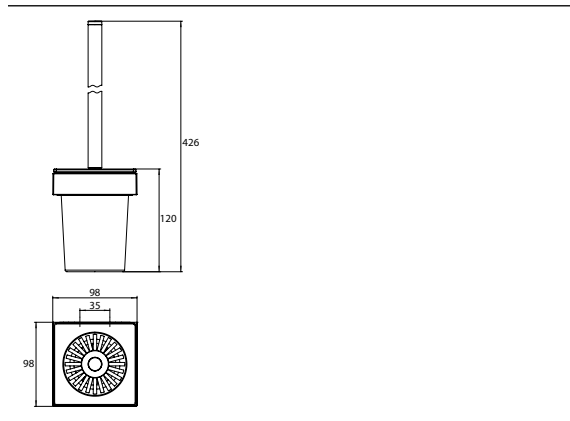

### Toilettenbürstengarnitur chrom

Art.-Nr.1815 001 01

Behälter Kristallglas satiniert, Stiel chrom, Wandmodell