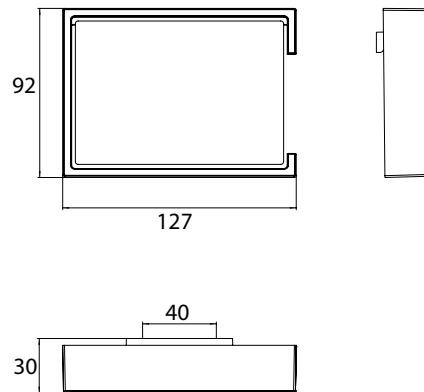

### Papierhalter mit Deckel chrom

Art.-Nr.1800 001 00