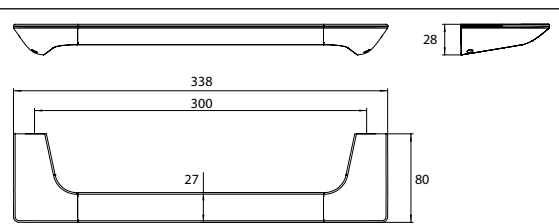

PRODUKTINFORMATION

Wannengriff, 300 mm chrom

Art.-Nr.1670 001 30