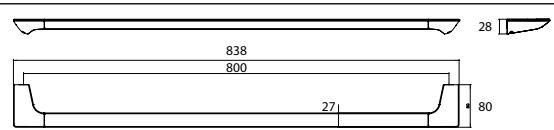

PRODUKTINFORMATION

Badetuchhalter, 800 mm chrom

Art.-Nr.1660 001 81