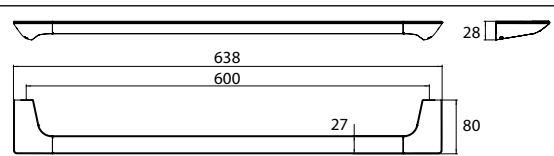

## PRODUKTINFORMATION

Badetuchhalter, 600 mm chrom

Art.-Nr.1660 001 60