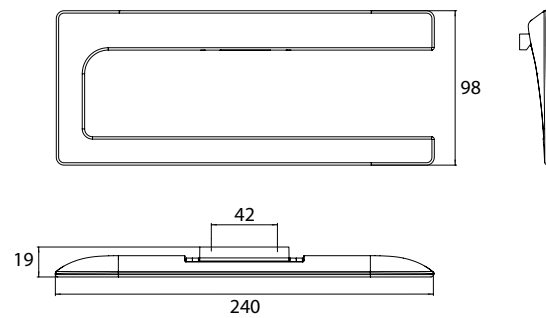

PRODUKTINFORMATION

Handtuchring, rechts offen chrom

Art.-Nr.1655 001 01

beweglich