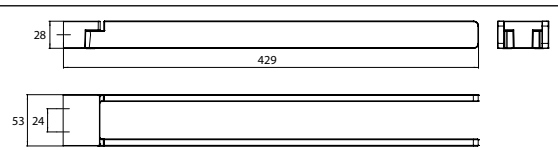

PRODUKTINFORMATION

Handtuchhalter, schwenkbar, 430 mm chrom

Art.-Nr.1650 001 43