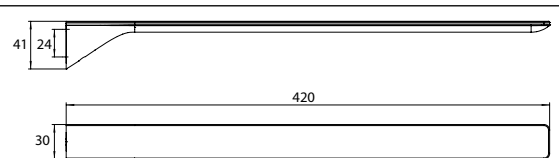

PRODUKTINFORMATION

Handtuchhalter, 1 armig, starr chrom

Art.-Nr.1650 001 42

420 mm