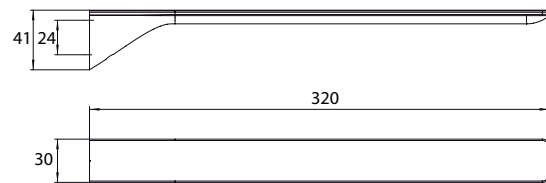

PRODUKTINFORMATION

Handtuchhalter, 1 armig, starr chrom

Art.-Nr.1650 001 32

320 mm