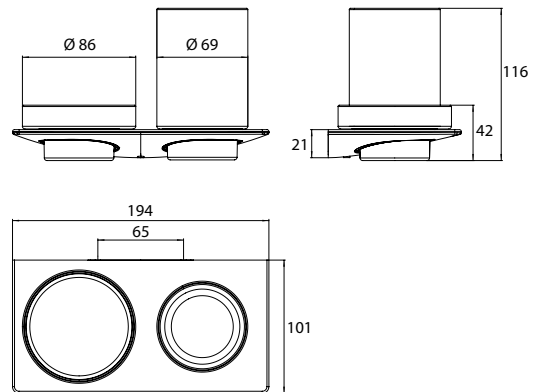

PRODUKTINFORMATION

Glashalter / Seifenhalter chrom

Art.-Nr.1633 001 00

Kristallglas, klar